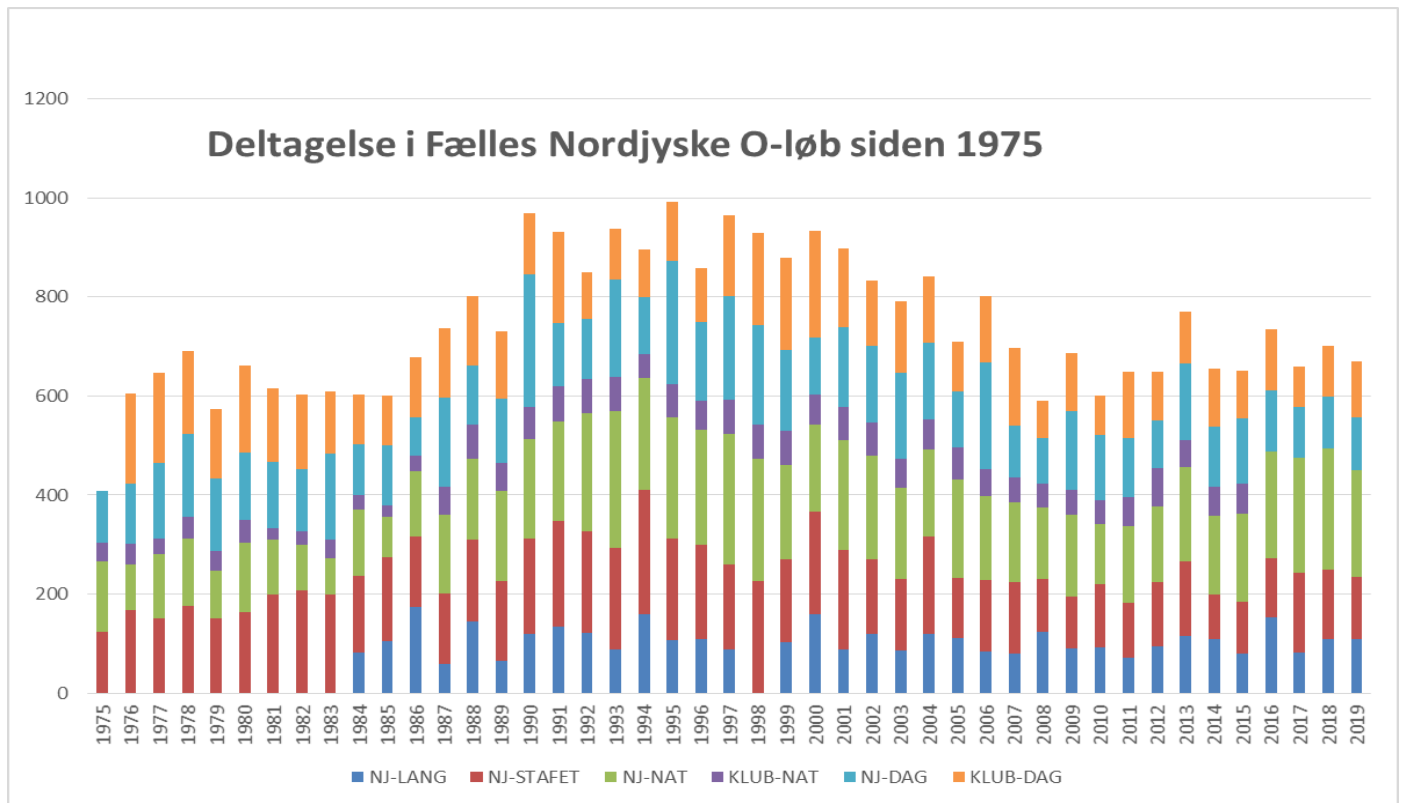

November 2019

| | heraf uden for NOU | | | | heraf uden for NOU | | | | heraf uden for NOU | | | |
|-------------------------|--------------------|------------|--------------|------------------------------------|--------------------|------------|--------------|---------------------------------|--------------------|------------|--------------|------------------------------|
| | 2019 | 2019 | i pct. | Skove 2019: | 2018 | 2018 | i pct. | Skove 2018: | 2017 | 2017 | i pct. | Skove 2017: |
| NJ-LANG | 110 | 57 | 51,8% | Bøgsted Rende | 110 | 51 | 46,4% | Kollerup Klitplantage | 81 | 24 | 29,6% | Tornby Klitplantage |
| NJ-STAFET | 124 | 3 | 2,4% | Vesterris Plantage | 139 | 6 | 4,3% | Rold Nørreskov | 162 | 37 | 22,8% | Rold Vælderskov |
| NJ-NAT | 217 | 45 | 20,7% | Alstrup, Søheden, Søttrup, Blokhus | 246 | 69 | 28,0% | Hou, Uhrehøj, Rold N, Bøgsted | 232 | 51 | 22,0% | Hobro, Skat, Hammer, Bøgsted |
| NJ-DAG | 106 | 25 | 23,6% | Tversted Plantage | 104 | 32 | 30,8% | Tvorup, Thy Rold Nørreskov, Syd | 103 | 16 | 15,5% | Rold Nørreskov |
| KLUBMESTER-DAG | 114 | 16 | 14,0% | Tranum Plantage | 103 | 19 | 18,4% | | 81 | 12 | 14,8% | Drastrup |
| DELTAGELSE I ALT | 671 | 146 | 21,8% | | 702 | 177 | 25,2% | | 659 | 140 | 21,2% | |