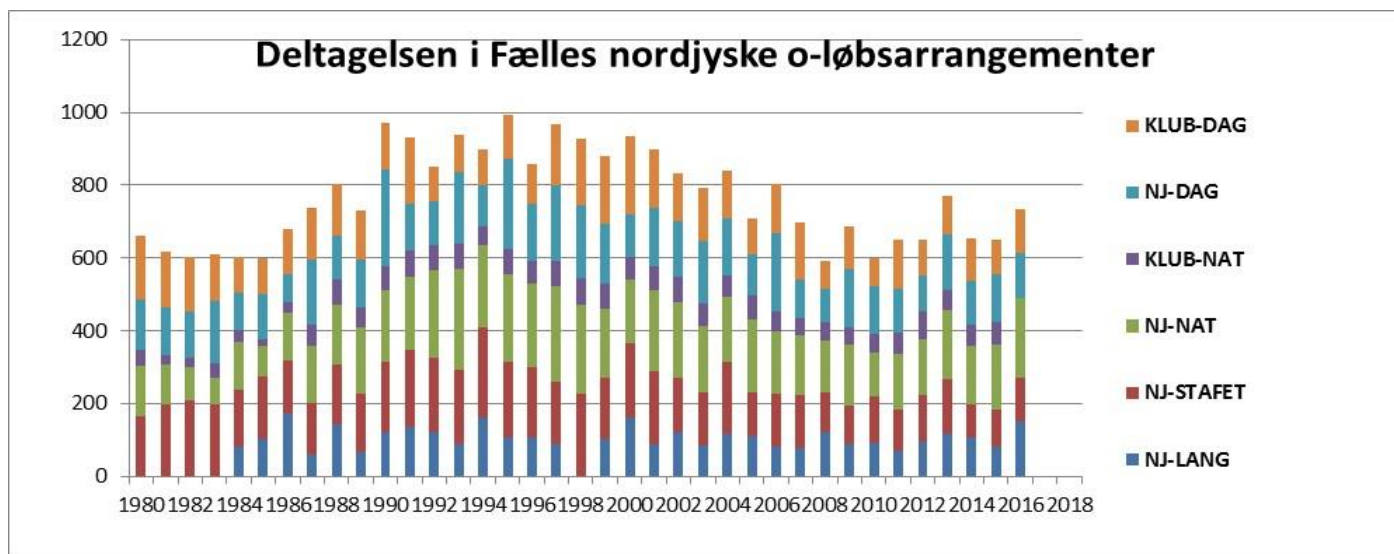

Tlf. 9838 0359. el. 3067 3737, E-mail ole.nielsen@gvdnet.dk

Til
Orienteringsklubberne i
Region Nordjylland
Nordjyllands Skovkarleklub

November 2016

| | heraf uden for NOU | | | | heraf uden for NOU | | | |
|-----------------------------------|--------------------|------------|--------------|----------------------------------|--------------------|------------|--------------|------------------------------------|
| | 2016 | 2016 | i pct. | Skovområder 2016: | 2015 | 2015 | i pct. | Skovområder 2015: |
| NJ-LANG | 152 | 84 | 55,3% | Bøgste Rende, Tvorup Øst | 80 | 22 | 27,5% | Bunken Klitplantage |
| NJ-STAFET | 120 | 0 | 0,0% | Bøgsted | 105 | 3 | 2,9% | Vilsbøl Plantage |
| NJ-NAT (inkl. klub: 4 løb) | 216 | 41 | 19,0% | Hou, Hvorup, Lilleheden, Sættrup | 239 | 43 | 18,0% | Hobro, Uggerby, Mosskov, Vesterris |
| NJ-DAG | 124 | 35 | 28,2% | Hesselholt | 130 | 28 | 21,5% | Blokhush |
| KLUBMESTER-DAG | 129 | 43 | 33,3% | Hammer Bakker | 98 | 8 | 8,2% | Blokhush |
| DELTAGELSE I ALT | 741 | 203 | 27,4% | | 652 | 104 | 16,0% | |