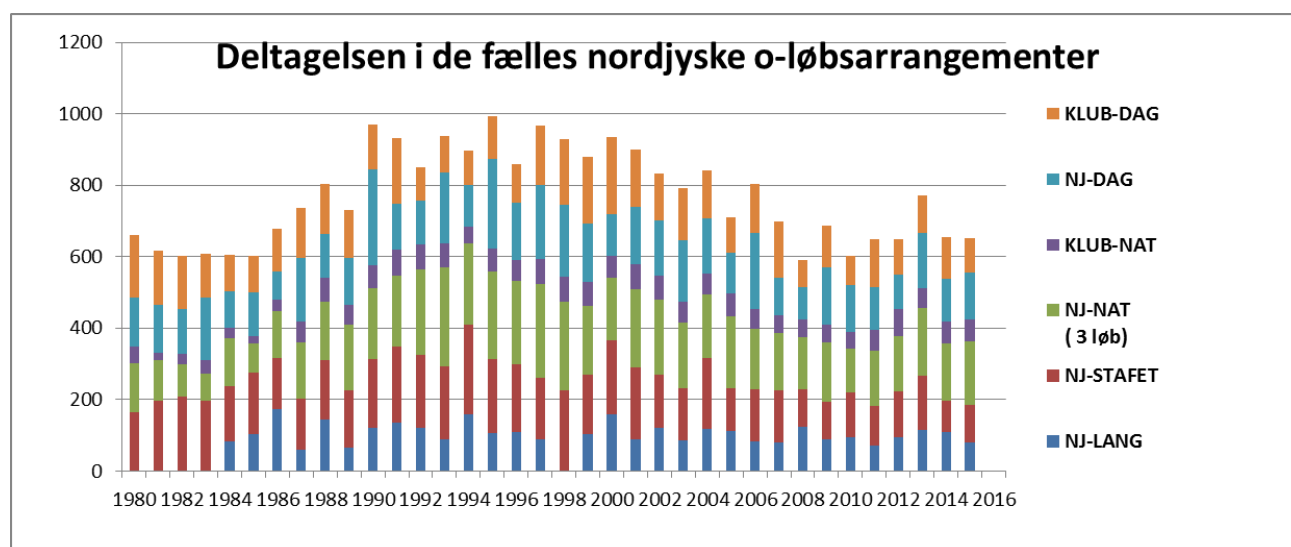

Tlf. 9838 0359. el. 3067 3737, E-mail ole.nielsen@gvdnet.dk

Til
Orienteringsklubberne i
Region Nordjylland
Nordjyllands Skovkarleklub

November 2015

	2006	2007	2008	2009	2010	2011	2012	2013	2014	2015	heraf uden for NOU		Skovområder 2015:
											2015	i pct.	
NJ-LANG	83	79	123	90	93	71	95	116	108	80	22	27,5%	Bunken Klitplantage
NJ-STAFET	146	146	107	105	126	111	129	150	90	105	3	2,9%	Vilsbøl Plantage
NJ-NAT (3 løb)	168	161	144	166	123	156	152	190	160	178	28	15,7%	Hobro, Uggerby, Mosskov
KLUBMESTER-NAT	55	50	49	50	48	58	78	55	59	61	15	24,6%	Vesterris
NJ-DAG	215	105	93	159	131	119	97	155	121	130	28	21,5%	Blokhus
KLUBMESTER-DAG	135	157	75	117	80	135	98	105	117	98	8	8,2%	Blokhus
SAMLET DELTAGELSE	802	698	591	687	601	650	649	771	655	652	104	16,0%	