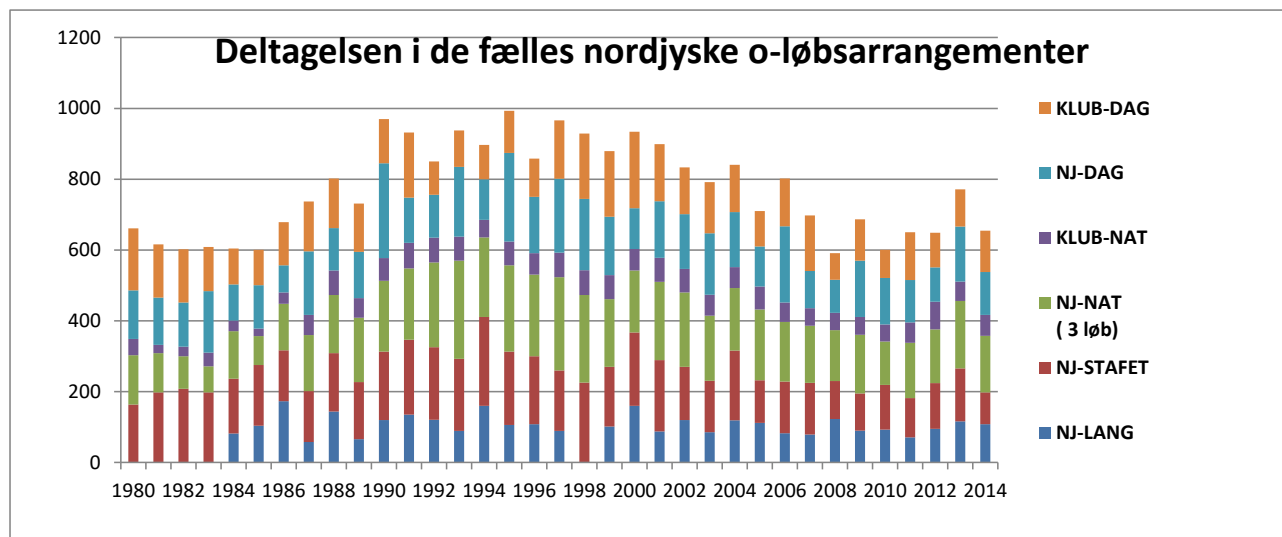

EMIT-HOVEDSPONSORER

TUBORGFONDET